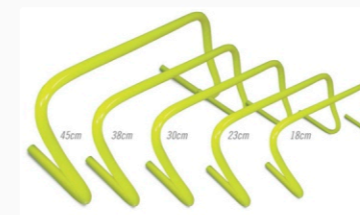

Barra W c/ Rosca

Corda de Crossfit

Corda de PVC
c/ Rolamento

Hand Grip

Corda Naval

Fita de Suspensão

Tapete para Yoga

Kit Extensor Forte - Biceps e Tríceps

Escada de Agilidade

Disco de Equilíbrio

Medicine Ball
1/2/3/4/5 kg

Trampolim Profissional

Kit Barreira de Salto Ajustável

Roda de Exercício

Rolo para
Exercícios

Rolo de Liberação
Miofascial

Bola Suíça - 45/55/65/75 cm

Massage Ball - 65 cm

Body Dome
(Bozu)

Disco de Equilíbrio Inflável
(Balance Cushion)

#BOXE & MMA

#KIMONOS

Saco de Boxe (120) Saco de Boxe (50) Kit Boxe Infantil Protetor de Cabeça Aparador de Chute Teto Solo