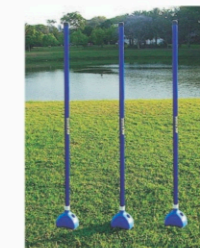

Placar de Ponto

Placas Sinalizadoras de Substituição para Futebol

Placares Esportivos

#REDES

Kits de iniciação esportiva infantis

Rede de proteção, trave e rede para futebol Society e Futsal

Poste rede e antena para Vôlei

Tabela, aro e rede para Basquete

Trave e rede de Futebol de Campo

Poste e Rede para Tênis

TREINO

Cinto de Tração

Pára-Quedas de Treinamento

Estacas de Campo

Kit Barreiras

BEISEBOL

Taco de Beisebol

Luva de Beisebol

Bola de Beisebol

CRONÔMETRO

VL-501

VL-512

VL-1809