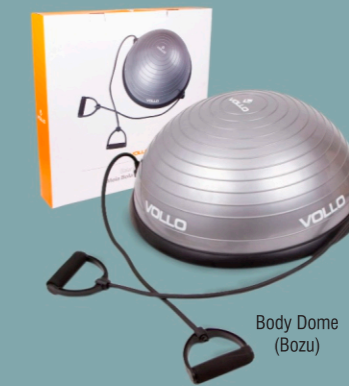

Escada de Agilidade

Disco de Equilíbrio

Medicine Ball
1/2/3/4/5 kg

Trampolim Profissional

Kit Barreira de Salto Ajustável

Roda de Exercício

Rolo para
Exercícios

Rolo de Liberação
Miofascial

Bola Suíça - 45/55/65/75 cm

Massage Ball - 65 cm

Body Dome
(Bozu)

Disco de Equilíbrio Inflável
(Balance Cushion)

#BOXE & MMA

#KIMONOS

Saco de Boxe (120) Saco de Boxe (50) Kit Boxe Infantil Protetor de Cabeça Aparador de Chute Teto Solo